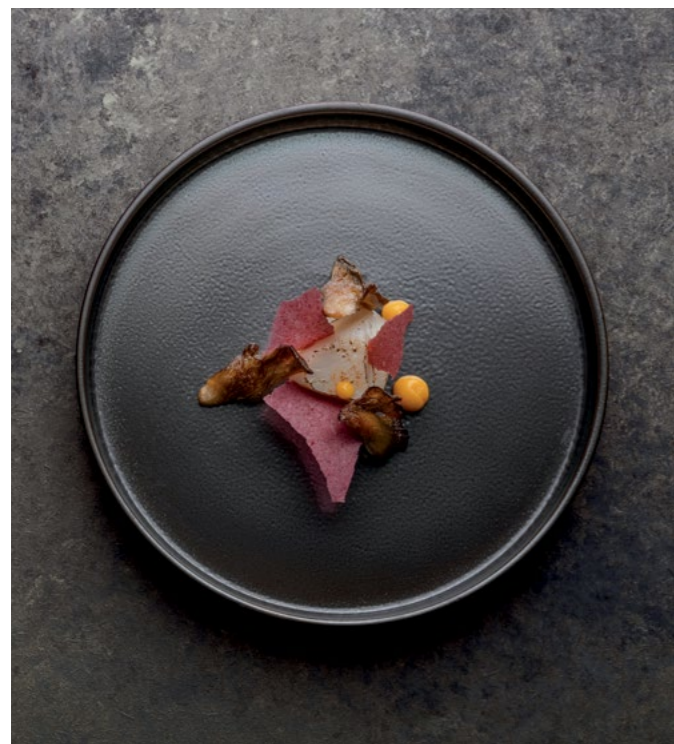

**Round Platform Plate**  
**5320804** (4" x 0.8") 24  
**5320803** (8.6" x 0.8") 16

**Square Platform Plate**  
**5320796** (6.3" x 6.3" x 2") 12

**Rectangular Platform Plate**  
**5320799** (11.8" x 4.8" x 1.2") 6

**Rectangular Platform Plate**  
**5320801** (11.8" x 2.4" x 1.2") 12

**Hexagonal Platform Plate**  
**5320792** (3" x 3.2" x 1.6") 24  
**5320795** (3" x 3.2" x 2.4") 24  
**5320800** (3" x 3.2" x 3") 24