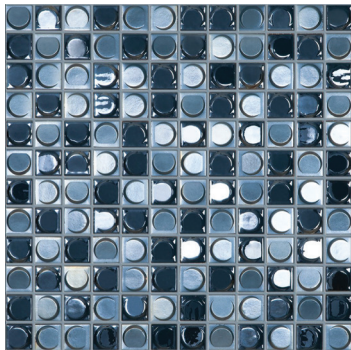

PICTURED TILES: MF AURA WHITE, AURA BLACK

MF: Aura Dark Blue

MF: Aura Carbon

MF: Aura Black

MF: Aura Nude Blend

MF: Aura Classic Blend

MF: Aura Sky Blue

MF: Aura Night Blend