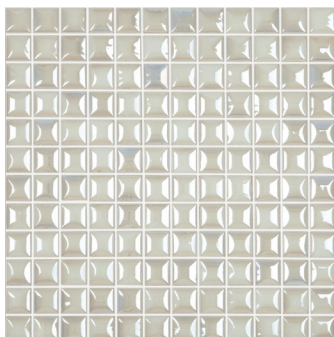

MF: Edna White