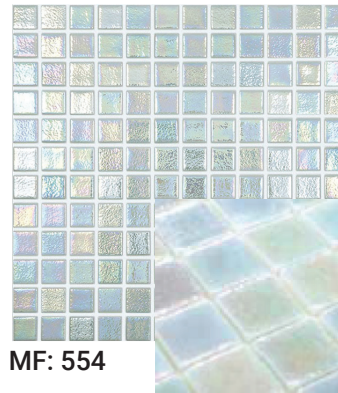

1" Square

PICTURED TILES: MF555, MF900

# STANDARD COLLECTION SHELL

MF: 551

MF: 552

MF: 561

MF: 553

MF: 554

MF: 555

MF: 556