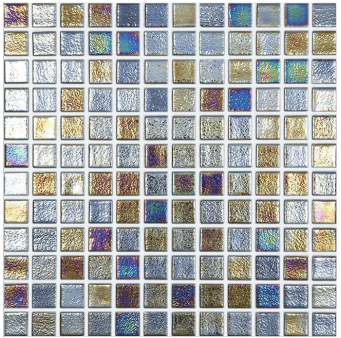

1" Square

PICTURED TILES: MF555, MF900

# STANDARD COLLECTION SHELL

MF: 551

MF: 552

MF: 561

MF: 553

MF: 554

MF: 555

MF: 556