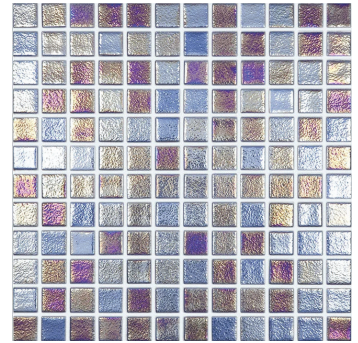

1" Square

PICTURED TILES: MF555, MF900

# STANDARD COLLECTION SHELL

MF: 551

MF: 552

MF: 561

MF: 553

MF: 554

MF: 555

MF: 556