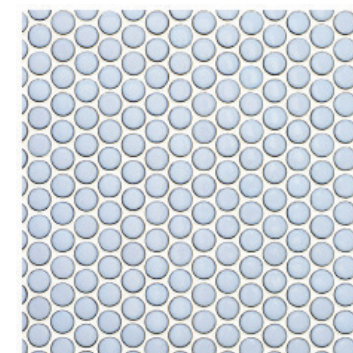

MF: Jadite

MF: Cumulus

MF: Cornflower

MF: Cobalt

MF: Twilight

MF: Red