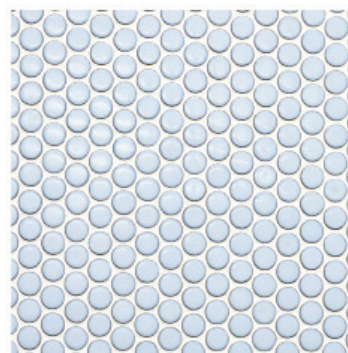

MF: Jadite

MF: Cumulus

MF: Cornflower

MF: Cobalt

MF: Twilight

MF: Red