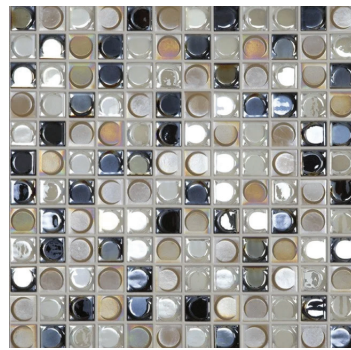

PICTURED TILES: MF AURA WHITE, AURA BLACK

MF: Aura Dark Blue

MF: Aura Carbon

MF: Aura Black

MF: Aura Nude Blend

MF: Aura Classic Blend

MF: Aura Sky Blue

MF: Aura Night Blend